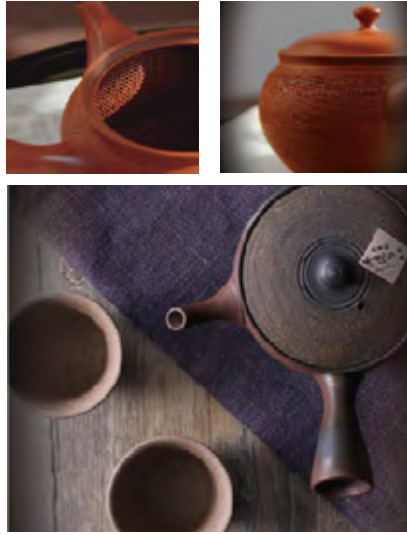

通過藍牙與手機、平板連線，或透過 app 以遙控的方式從遠處進行拍攝，讓您開創一片充滿創意的新天地。

Lomography | Simple Use 即開即用菲林相機

預載充滿特色的菲林，混合搭配三片不同的顏色濾片，讓照片染上獨特的色彩！

LOQI | 行李箱保護套

讓多款獨特風格圖案讓行李箱搖身一變成為移動的藝術品，快帶上它一起開心出門去！

鎂合金框架

靜音腳輪

Proteca | 行李箱

世界上唯一無二的日本製造的行李箱品牌，配以獨特的水準條紋設計，簡潔而大容量的內格，附送衣架，為你提供安心及舒適的旅程。

休閒漫步
記錄旅途每一刻的小時光

品然茶事 為你詮釋生活的初心

寫意和式生活

品嚐茶的甘甜、料理日式小食、細味酒的淳香，感受簡單沉靜，享受輕日式生活步調。對於忙碌緊張的現代人而言，確是一股心靈的享受。

常滑燒 | 手作朱泥茶壺

常滑燒是日本六大古窯之一，起源於平安末期。充分發揮陶土豐富優質的特性，生產出了各種各樣的陶製品。其中利用黏土中的鐵分燒製出的紅色的朱泥，作為常滑燒的代表作而聞名天下。