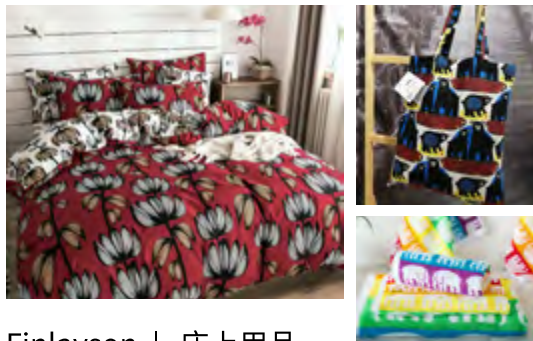

JVG | 水療沐浴花灑

韓國突破性美容水療科技，沐浴同時改善膚質，補充水份及養份，含天然骨膠原、維他命，減少脫髮，防止敏感、提供更舒適健康的沐浴體驗。

Tempur | 舒壓床褥及枕頭

利用太空科技將舒適睡眠體驗推向極緻，其獨一無二的慢回彈物料，獲美國太空總署 (NASA) 之認證床褥及睡枕，能為您提供強大舒壓效果，享受無壓力睡眠。

絕對能帶給你至高無尚的睡眠體驗

DPM | 點對點® 床褥

打破傳統床褥單一的承托力，其專利技術可因應不同需求而作調整及排列，緊貼人體曲線而提供承托及舒緩身體壓力，享受個人化的專屬舒適睡眠。